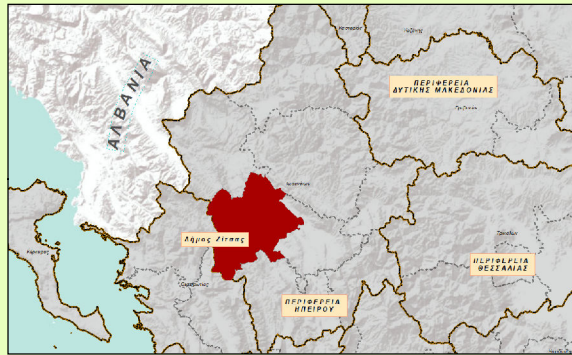

**Εποπτικός Χάρτης "Δήμου Ζίτσας"
Περιοχής Σύμβασης "ΚΤ5-08"**

προ Καποδιστριακοί Δήμοι/Κοινοότητες
Καλλικρατικού Δήμου Ζίτσας
Περιοχής Σύμβασης ΚΤ5-08

- | | |
|----------------------|-------------|
| Αετόπετρας(Δωδώνης) | Ζίτσας |
| Αναργύρων | Καλοχωρίου |
| Βασιλόπουλου | Καρίτσας |
| Βαταλάδων | Κουρέντων |
| Βερενίκης | Λύγγου |
| Βλαχάτανου | Λοφίσκου |
| Βουσαρά(Αγίου Κοσμά) | Λύγγου |
| Βρυσούλας | Νεοχωρίου |
| Γαβρυσίων | Περάτης |
| Πουργάνιστας | Πετραλώνων |
| Γραμμένου | Πολύδωρου |
| Γρανίτσας | Πολύλοφου |
| Γρατισνοπούλας | Πρωτόπαππα |
| Γριμπόβου | Ραδοβίτσιου |
| Δαφνόφυτου | Ράικου |
| Δεσποτικού | Ριζού |
| Εκκλησχωρίου | Φωτεινού |
| Ευρυμενών | Χίνκας |