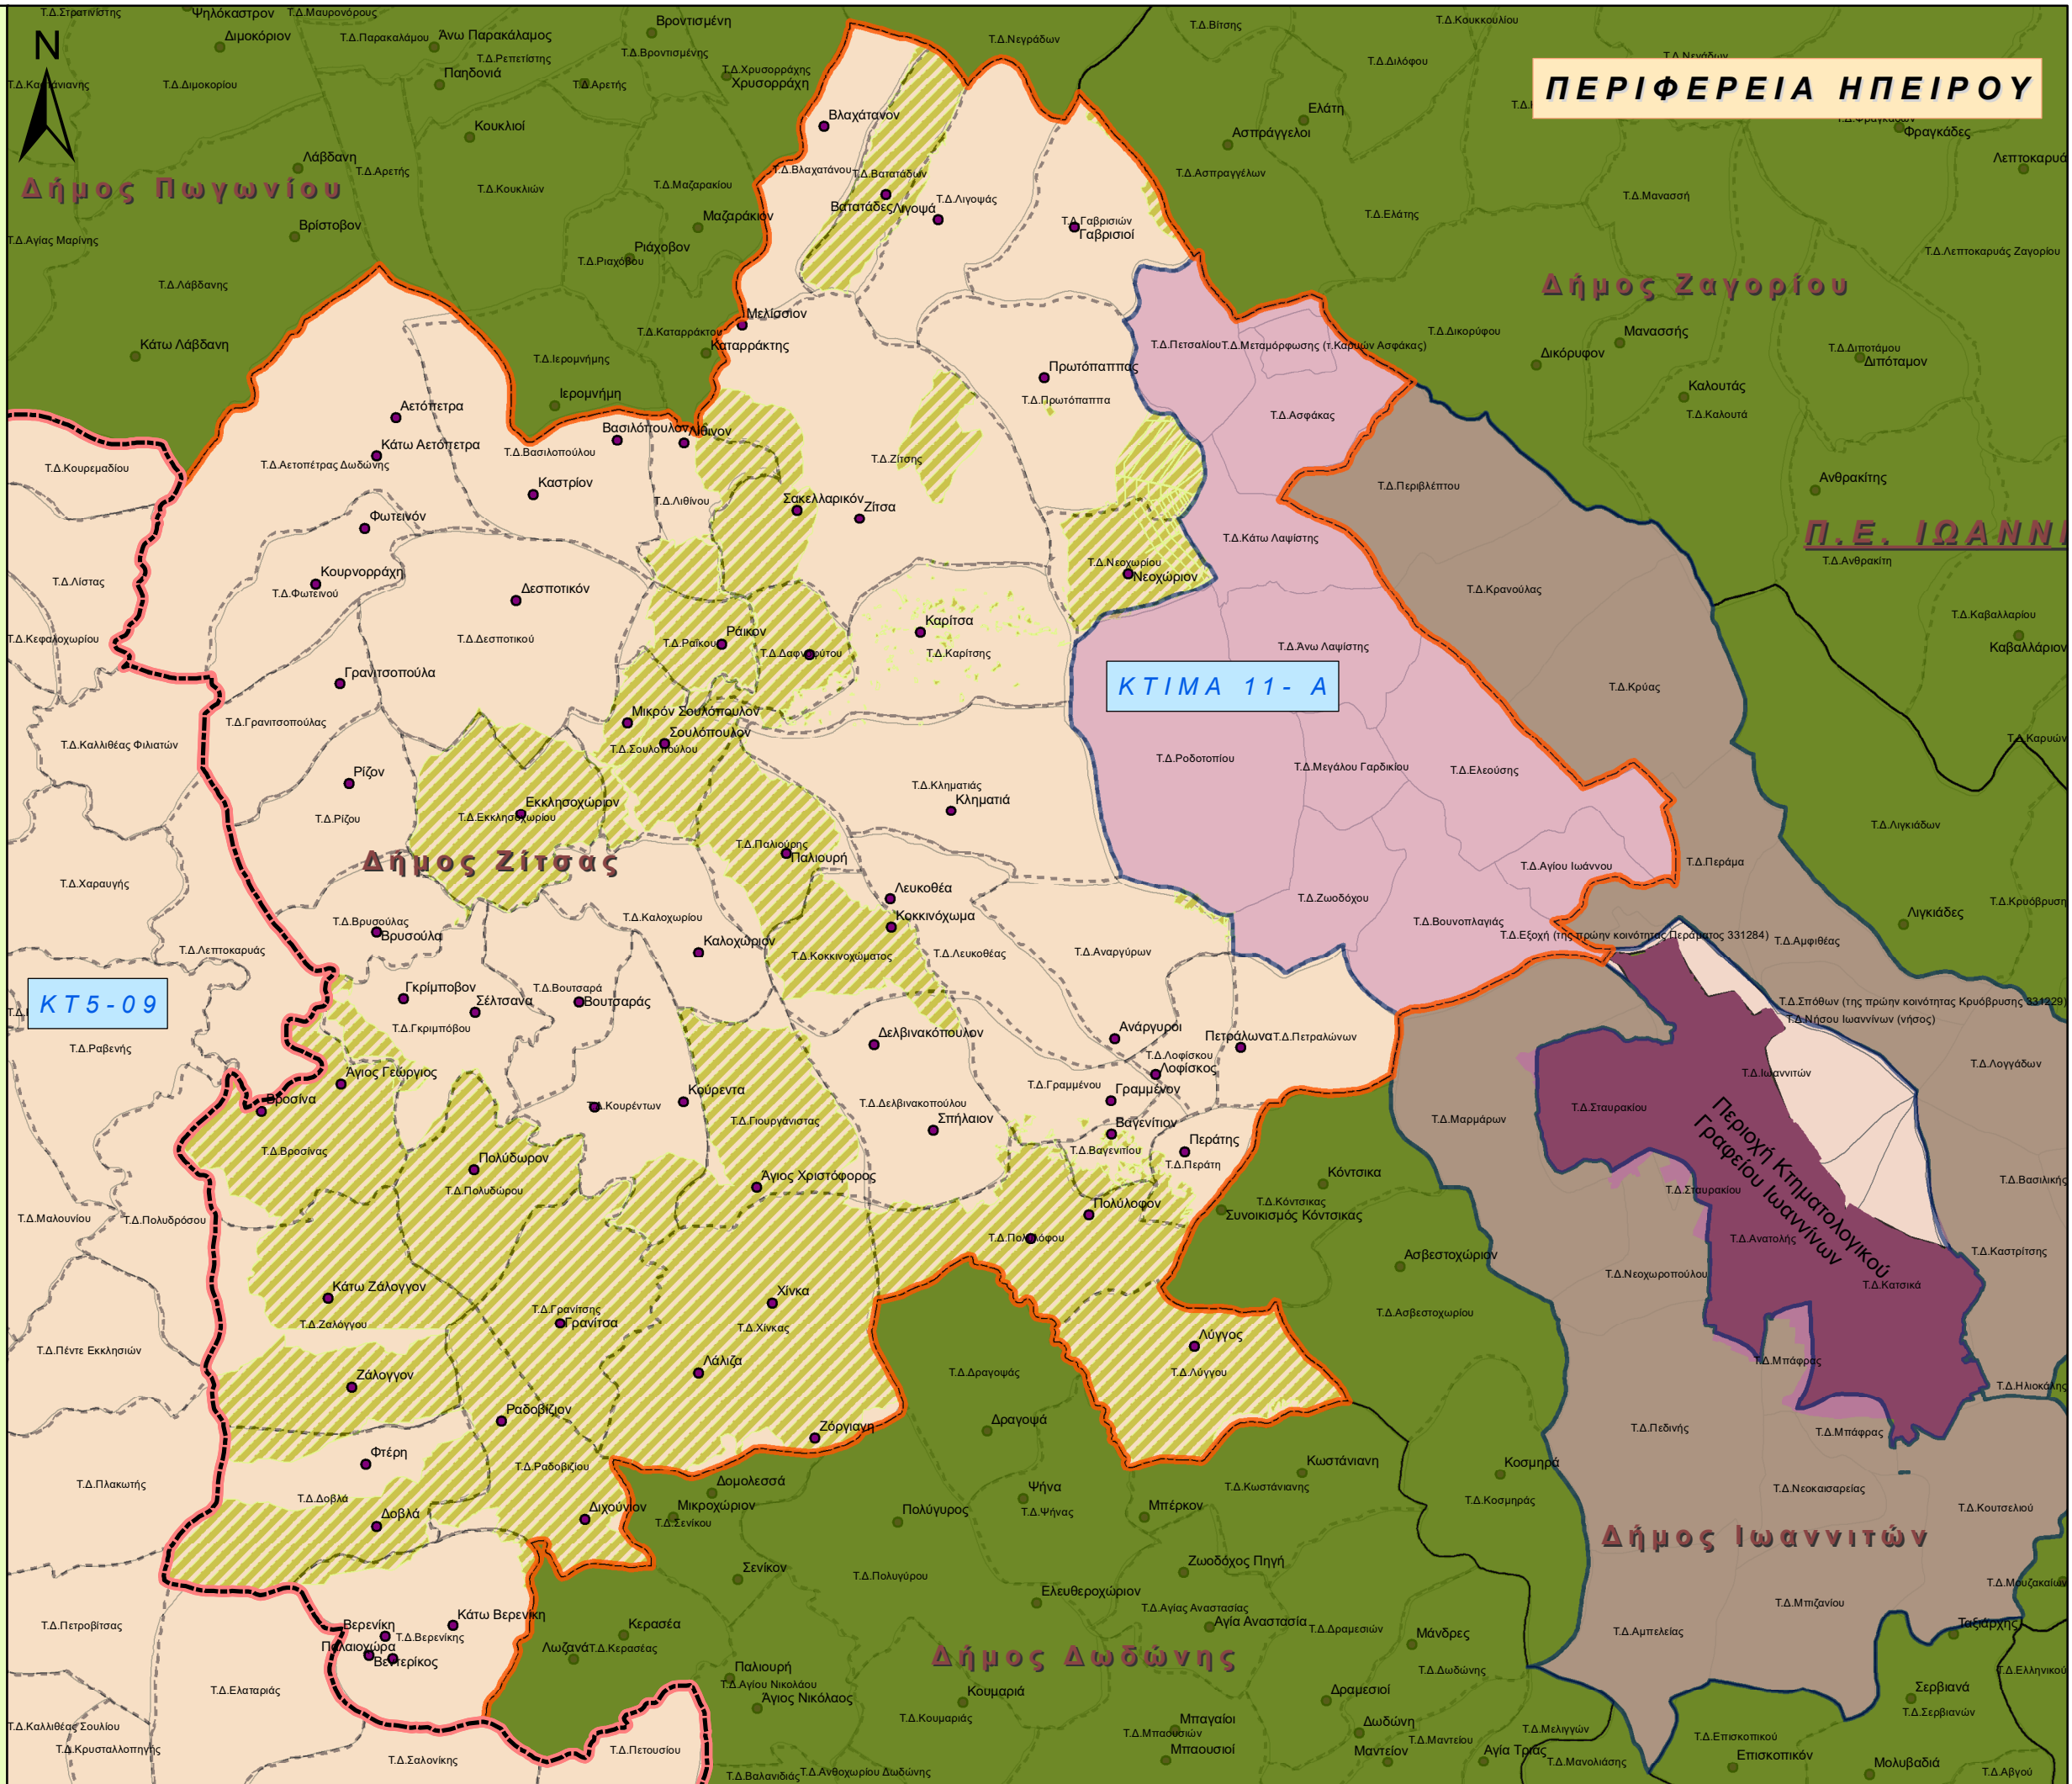

ΠΕΡΙΦΕΡΕΙΑ ΗΠΕΙΡΟΥ

Δήμος Πωγωνίου

Δήμος Ζαγορίου

Δήμος Ζίτσας

Π.Ε. ΙΩΑΝΝΙΝΩΝ

Δήμος Δωδώνης

Δήμος Ιωαννιτών

ΚΤΙΜΑ 11- Α

ΚΤ5-09

Περιοχή Κτηματολογικού Γραφείου Ιωαννίνων